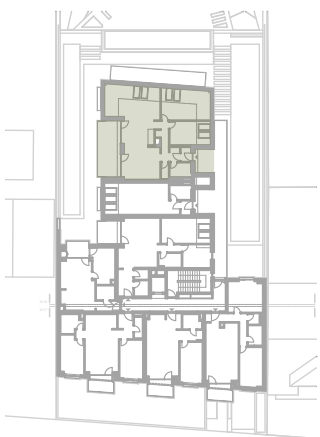

III. EMELET

29. LAKÁS

HELYISÉGLISTA TERÜLET

01. Előtér	2,0 nm
02. Fürdő	4,2 nm
03. WC	1,8 nm
04. Közlekedő	7,0 nm
05. Háló	8,8 (+4,6) nm
06. Háló	8,4 (+12,6) nm
07. Nappali-étkező-konyha	38,9 (+14,4) nm

Nettó terület: 71,1 (+31,6) nm

Bruttó összterület: 106,8 nm

+ 09. Terasz 17,8 nm

+ 10. Terasz 6,2 nm

Értékesítési iroda: DBI Kft.

www.dbi.hu

ertekesites@dbi.hu

+36-30-445-0148

Az alaprajzon közölt információk tájékoztató jellegűek. Az alapterületi adatok vakolatlan falak közötti méretek. A lakás felszerelése a tájékoztató műszaki leírás szerinti. A bútorok és berendezési tárgyak illusztrációk.